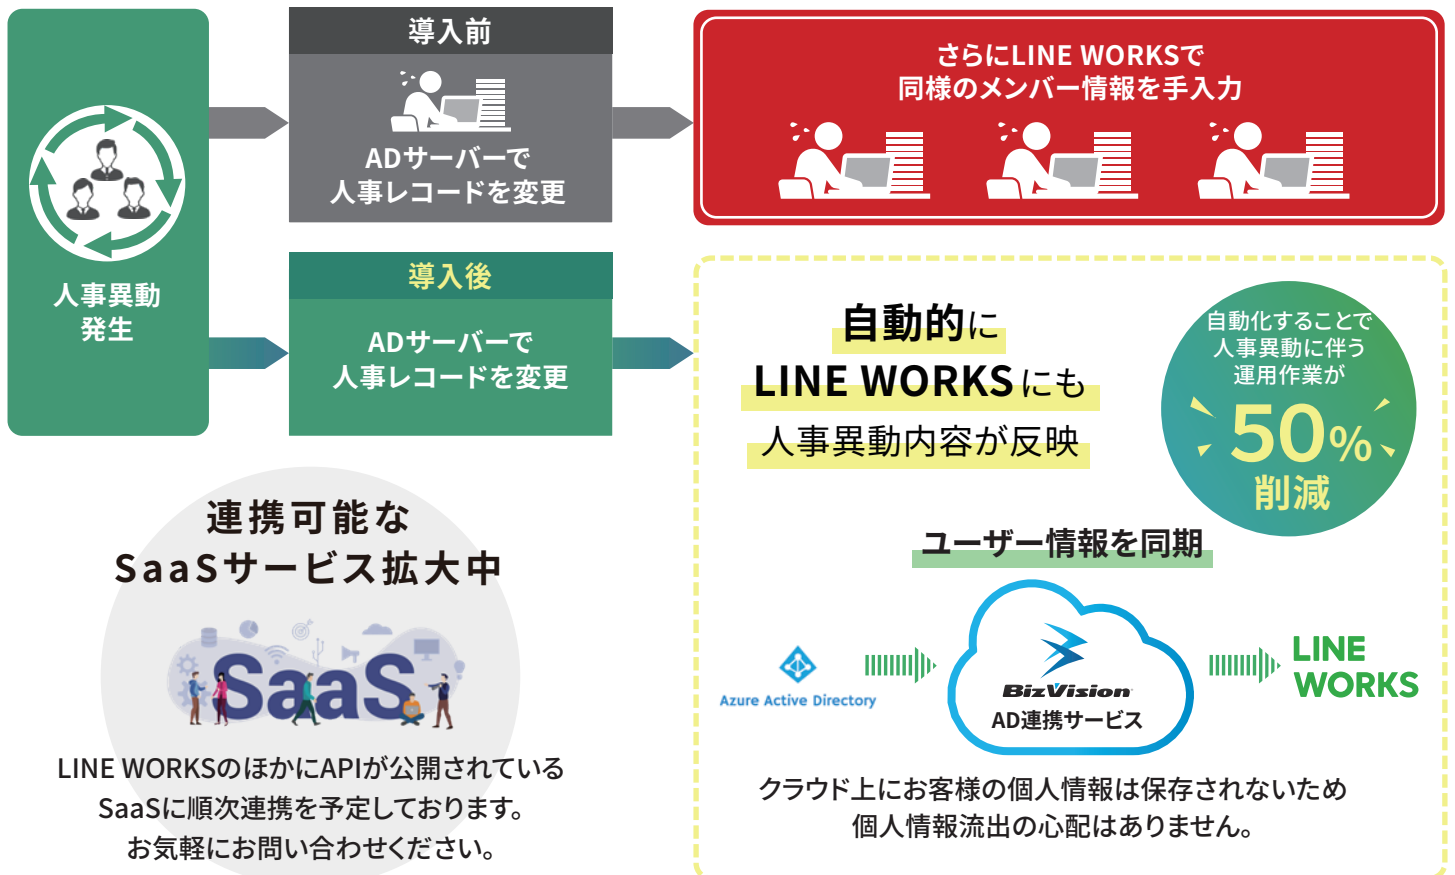

WORK
STYLE
SUITE

Active Directory 連携サービス for LINE WORKS

月額
100円
/1ID

企業内の人事データベースで管理しているユーザー情報と、
SaaS上の利用者情報の**二重管理**に悩まされていませんか？

ユーザー登録から連携運用までを毎月定額料金で実現！

Active Directory連携サービス for LINE WORKSとは

Active Directory (以下AD)、Azure ADに登録されたユーザー情報を安全・手軽にLINE WORKSのIDと連携するサービスです。社内ADまたはAzure ADで管理しているユーザーID・組織情報をLINE WORKSへ安全に連携することができます。

連携可能な
SaaSサービス拡大中

LINE WORKSのほかにAPIが公開されている
SaaSに順次連携を予定しております。
お気軽にお問い合わせください。

自動的に
LINE WORKSにも
人事異動内容が反映

自動化することで
人事異動に伴う
運用作業が
50%削減

ユーザー情報を同期

Azure Active Directory → BizVision AD連携サービス → LINE WORKS

クラウド上にお客様の個人情報は保存されないため
個人情報流出の心配はありません。