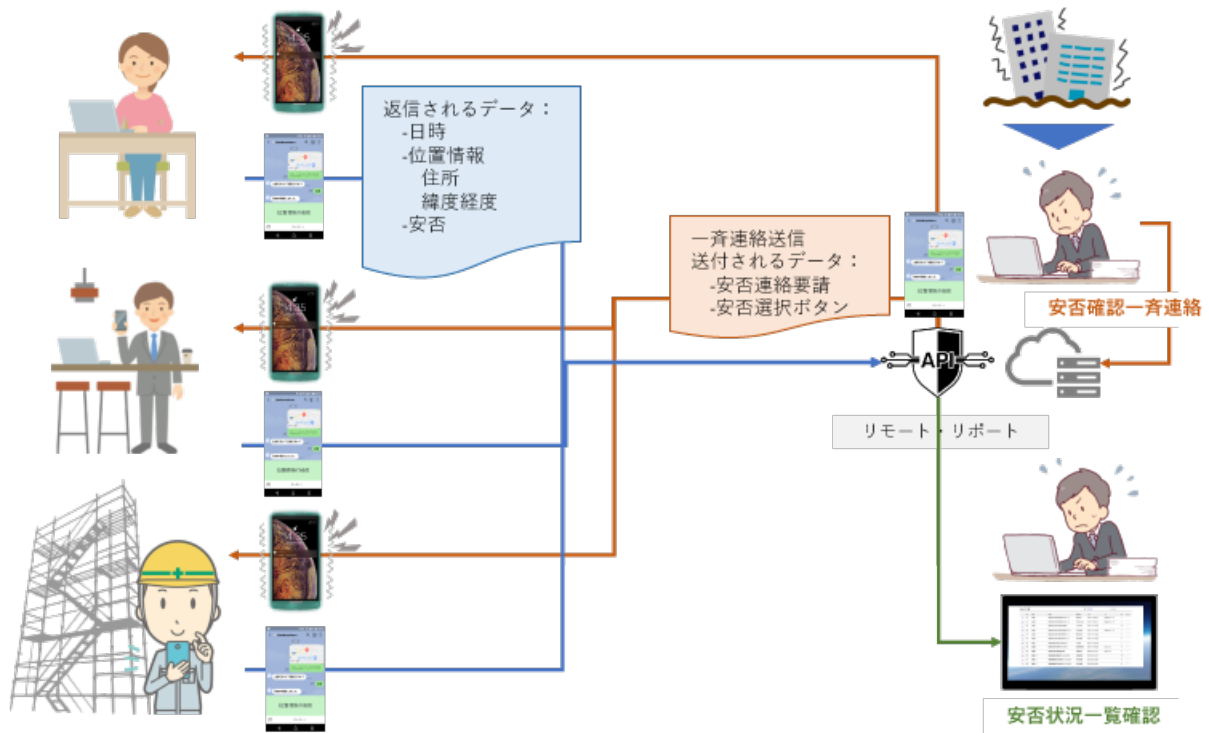

「リモート・リポート」 安否確認・事業継続/復旧の利用イメージ

**非常時には安否確認のみならず事業継続/復旧計画の素早い策定が必須
リモート・リポートがお手伝いします！**

安否確認システムの動作をデモでご確認いただくことができます。

<https://www.inters.cc/rd005.html>

詳細はこちら
<https://www.inters.cc/rd007.html>

導入経費の目安(あくまでも目安です)

初期開発(基本機能) ¥1,000,000~
メンテナンス(100アカウントまで) ¥80,000/月~