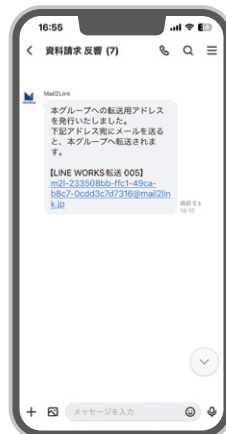

重要なメールだけを **LINE WORKS** に転送!

Mail2Link アプリ

Produced by nanairo+

Mail2Link

メールトゥーリンク

Mail2Linkは、 メールをLINE WORKSへ即時転送するツールです。

重要なメールを見落として営業機会を損失したり、トラブルに発展したケースはありませんか？

Mail2Linkを活用し、LINE WORKS上で複数人とすぐに情報共有することによりメールの見落としや対応漏れを防ぎ、素早い初動対応、営業機会の創出、マンパワーの浪費を回避し、貴社の売上UPや業務効率化に貢献します。

▶重要なものだけをすぐ転送!

▶対応ボタンで振分け簡単

ボタン設定

押すだけで意思表示が簡単に
ログの記入漏れも防げます

メンション設定

メンションをつければ
さらに確認漏れを減らせます

▶自動で転送! 通電率アップ

▶メンションで気づく!

3STEPでカンタン設定!

STEP1

アプリ追加

LINE WORKS管理画面「アプリ一覧」からMail2Linkを選択・追加

※管理者権限がない場合は「管理者に追加リクエスト」を送信

STEP2

Bot追加

Mail2Linkアプリ追加後、Mail2Link Botが利用可能に。

メールを転送したいグループにMail2Link Botを招待し、グループ専用の転送アドレスを発行

STEP3

転送設定

STEP2で発行した転送アドレス宛にメールを送信

アドレスを発行したグループにメールが届く!

さまざまな業種・シーンで利用されています！

不動産業界

ポータルサイトからの反響メール
→初期対応がスピードUPし、
アポイント率が
1.6倍に