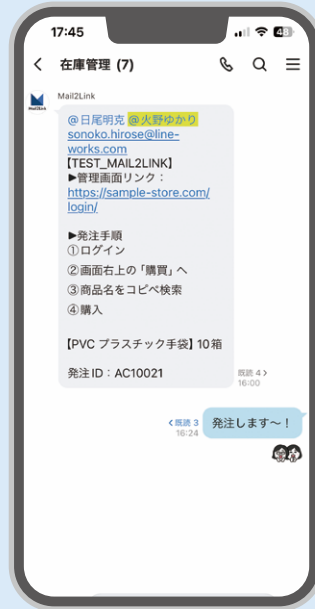

重要なメールだけを **LINE WORKS** に転送!

Mail2Link アプリ

Produced by nanairo+

Mail2Link

メールトゥーリンク

Mail2Linkは、 メールをLINE WORKSへ即時転送するツールです。

重要なメールを見落として営業機会を損失したり、トラブルに発展したケースはありませんか？

Mail2Linkを活用し、LINE WORKS上で複数人とすぐに情報共有することによりメールの見落としや対応漏れを防ぎ、素早い初動対応、営業機会の創出、マンパワーの浪費を回避し、貴社の売上UPや業務効率化に貢献します。

▶重要なものだけをすぐ転送!

▶対応ボタンで振分け簡単

ボタン設定

押すだけで意思表示が簡単に
ログの記入漏れも防げます

メンション設定

メンションをつければ
さらに確認漏れを減らせます

▶自動で転送! 通電率アップ

▶メンションで気づく!

3STEPでカンタン設定!

STEP1

アプリ追加

LINE WORKS管理画面「アプリ一覧」からMail2Linkを選択・追加

※管理者権限がない場合は「管理者に追加リクエスト」を送信

STEP2

Bot追加

Mail2Linkアプリ追加後、Mail2Link Botが利用可能に。