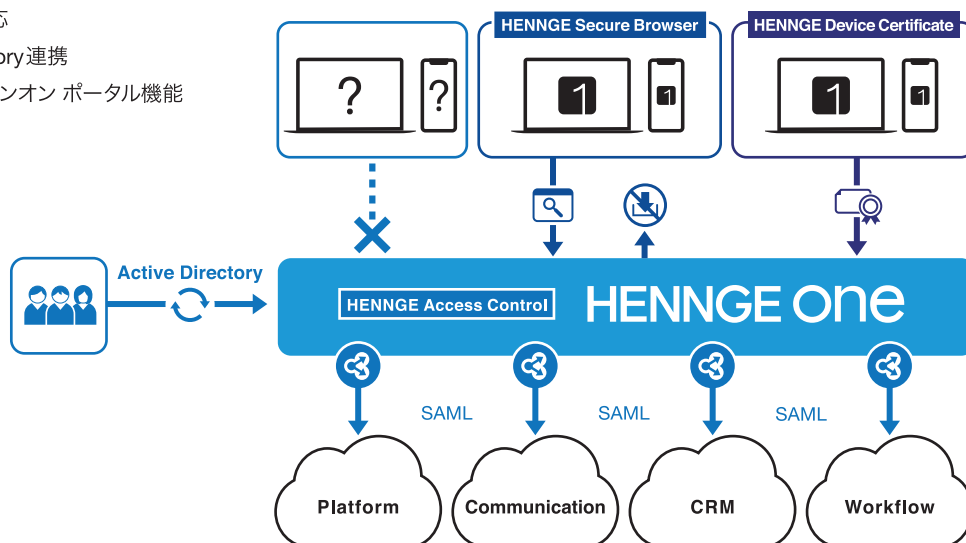

HENNGE one

働き方に、あたらしい自由を。

シングル・サインオン連携クラウドサービス一覧

Platform
CRM

HENNGE one

Communication
Workflow

HENNGE One Secure Access

SaaSとのシングル・サインオンと端末制御機能を含めたエントリー向けのプランです。

月額 **400円** (税抜)

1ユーザー / 月 (年間契約)

2019年6月1日時点での価格であり、変更される可能性があります。詳細はお問い合わせ先に確認ください。

HENNGE Access Control

- ✓ IP制御
- ✓ Cookie制御
- ✓ 端末制御
- ✓ ワンタイムパスワード
- ✓ シングル・サインオン
- ✓ SAML2.0 対応
- ✓ Active Directory連携
- ✓ シングル・サインオン ポータル機能

HENNGE Secure Browser

- ✓ セキュアブラウザ
- ✓ アクセス先URL登録
- ✓ 管理者でのユーザー承認と停止

HENNGE Device Certificate

- ✓ デバイス証明書発行 (1ID/1枚まで)
- ✓ メールでの証明書一括配布
- ✓ 個人識別番号による端末制御

注意事項

- 年間契約一括払いとなります。
- ご提案は 200 ID 以上となります。
- HENNGE Secure Browser は Office365, G Suite のみサポート対象となります。
- HENNGE Device Certificate に対応しているサービスについてはお問い合わせください。
Office365, G Suite, Slack, Box, Dropbox は HENNGE Device Certificate 経由の
認証に対応していることを確認しております (2019年5月時点)