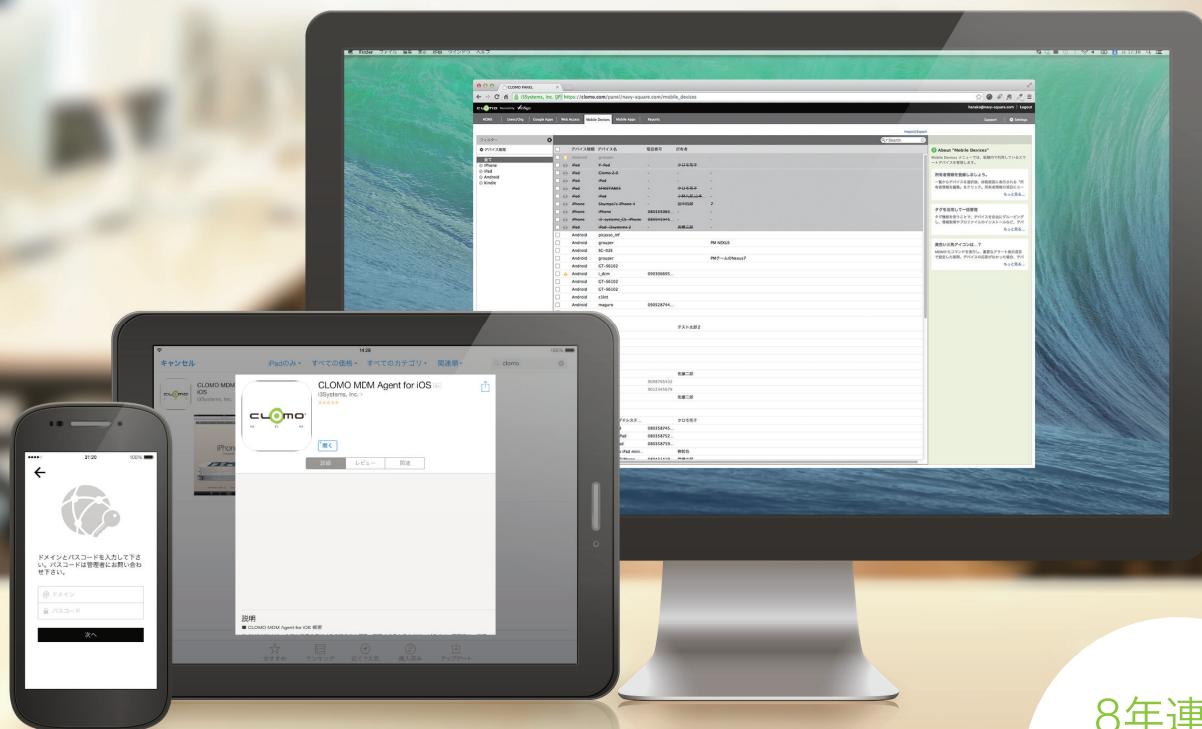

スマートデバイス管理なら CLOMO® MDM

国内 MDM 市場 8 年連続シェア No.1* サービス

8年連続
シェアNo.1
MDM

* 出典：ミック経済研究所「コラボレーション / コンテンツ・モバイル管理パッケージソフトの市場展望」2011 年度 ~2016 年度、
「ミック IT リポート 2019 年 1 月号」2017 年度出荷金額実績および 2018 年度出荷金額予測

遠隔操作で、いつでも・どこでも・すぐに対応

CLOMO があれば、スマートデバイスの運用も安心です。

盗難・紛失対策

利用状況の把握

デバイス機能の制限

CLOMO MDM 利用イメージ

管理者は、ブラウザ経由で管理コンソールにアクセスして利用するクラウドサービスです。スマートデバイスの設定や盗難紛失時の対策などをリモートで行います。サービス導入時にハードウェアやサーバーを購入する必要がないため、手軽に始められます。

利用状況の把握

- ・ OSバージョン
- ・ インストール済みアプリ etc...